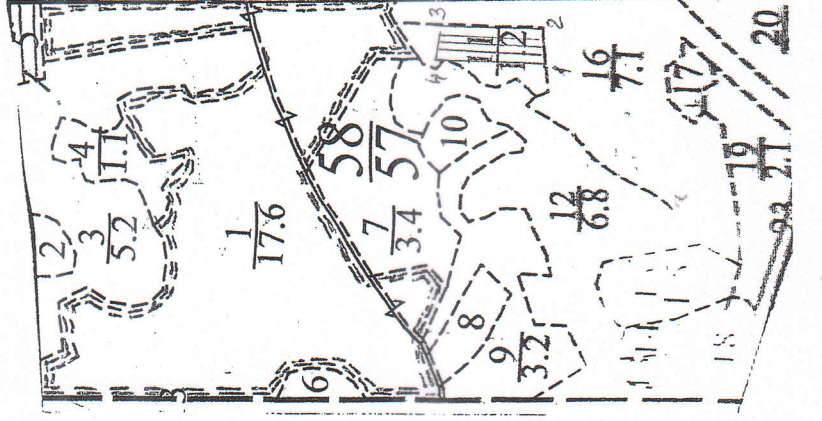

# ПЛАНЧИК

ДП "СВЕРДОНОНЕЦЬКЕ ЛІСОМИСЛИВСЬКЕ ГОСПОДАРСТВО"  
 БОРІВСЬКЕ МИСЛИВЛІСНИЦТВО

Участок відведено під СРС

на 2021\_ рік

Кв. № 58, такс вид. № 11,1, площа 0,95 га.

М 1:10000

№ ТОЧОК	РУМБИ	ДОВЖИНА, М
1-4	Піс 12°	16,9
1-2	Піс 3 54°	5,8
2-3	Піс 12°	14,5
3-4	Піс 6,9°	4,8