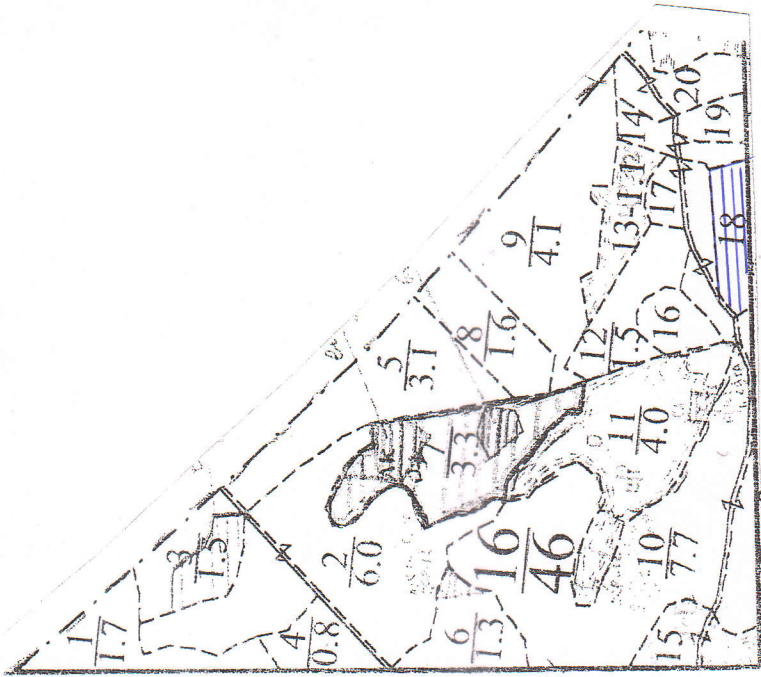

ПЛАНЧИК

ДП "СВЕРДОНОЦЬКЕ ЛІСОМИСЛИВСЬКЕ ГОСПОДАРСТВО"

БОРІВСЬКЕ _____ МИСЛИВЛІСНИЦТВО

Участок відведено під СРС

на 2021_ рік

Кв. № 16, такс вид. № 18, площа 0,8 га.

М 1:10000

№ ТОЧОК	РУМБИ	ДОВЖИНА, М