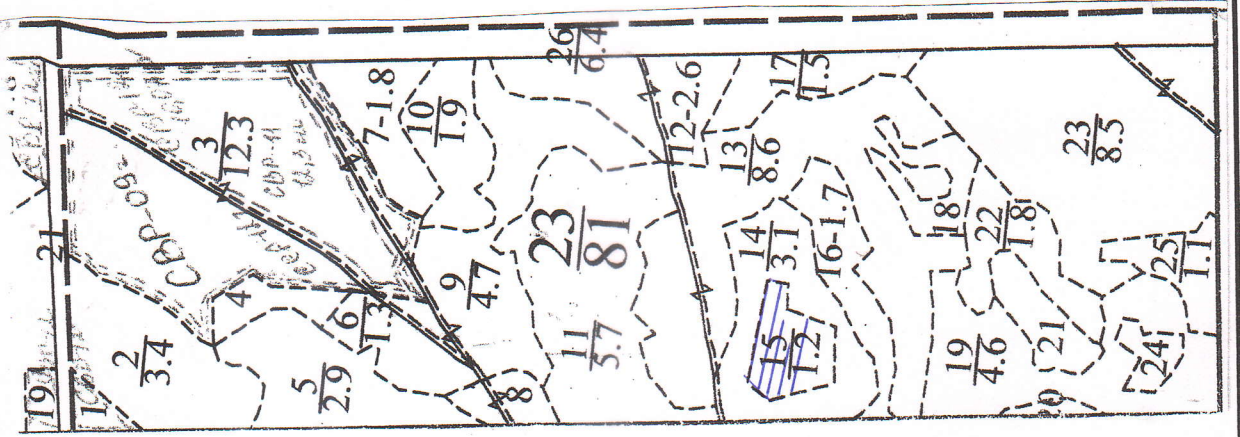

ПЛАНЧИК

ДП "СЕВЕРОДОНЕЦЬКЕ ЛІСОМИСЛИВСЬКЕ ГОСПОДАРСТВО"
 БОРІВСЬКЕ МИСЛИВЛІСНИЦТВО

Участок відведено під СРС

на 2021_ рік

Кв. № 23, такс вид. № 15,1, площа 0,6 га.

М 1:10000

№ ТОЧОК	РУМБИ	ДОВЖИНА, М