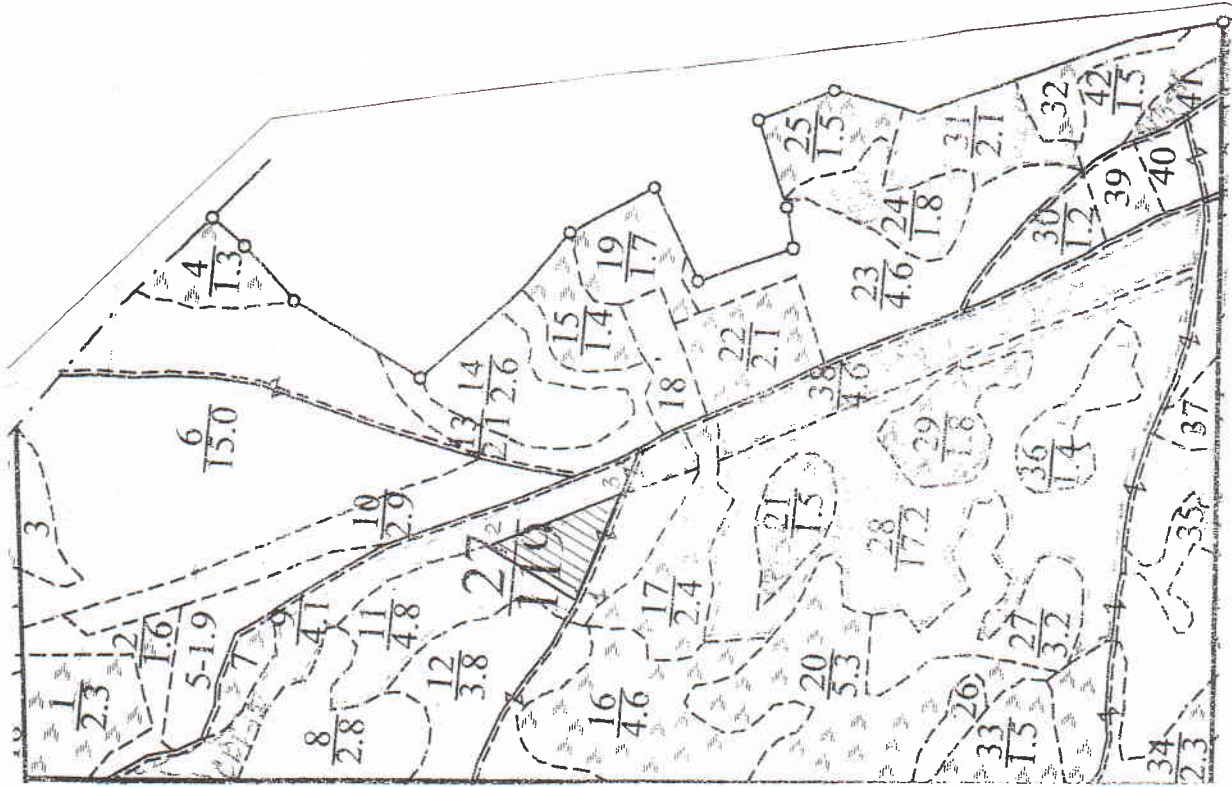

ПЛАНЧИК

ДП "СВЕРДОНОЦЬКЕ ЛІСОМИСЛИВСЬКЕ ГОСПОДАРСТВО"

БОРІВСЬКЕ МІСЛИВЛІСНИЦТВО

Участок відведено під СРС

на 2021_ рік

Кв. № 27, такс вид. № 11,1, площа 0,95 га.

М 1:10000

№ ТОЧОК	РУМБИ	ДОВЖИНА, М
1-2	Пн С 33°	152
1-3	Пг С 43°	155
3-2	Пн С 24°	180