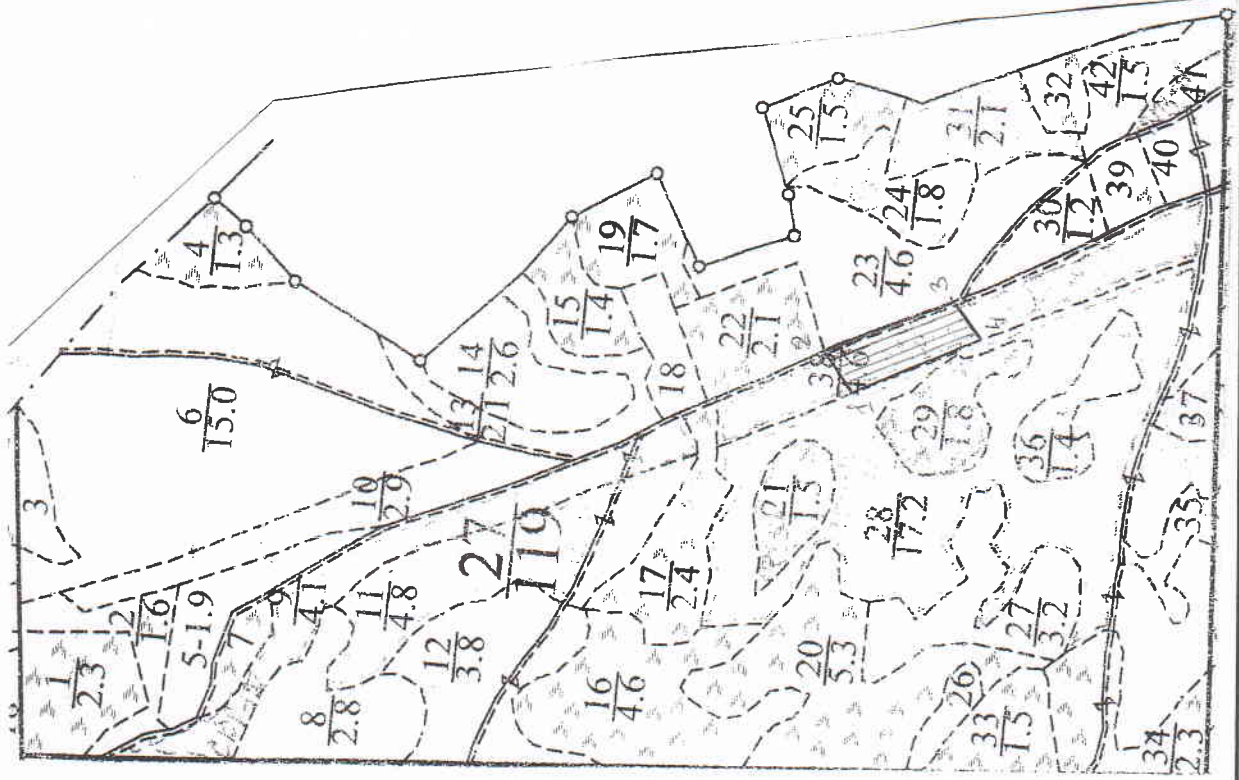

ПЛАНЧИК

ДП "СЄВЄРОДОНЄЦЬКЄ ЛІСОМИСЛИВСЬКЄ ГОСПОДАРСТВО"

БОРІВСЬКЄ _____ МИСЛИВЛІСНИЦТВО

Участок відведено під СРС

на 2021_ рік

Кв. № 27, такс вид. № 38,1, площа 0,95 га.

M 1:10000

№ ТОЧОК	РУМБИ	ДОВЖИНА, М
1-2	Пн С 55°	54
2-3	Пс С 32°	176
3-4	Пс З 55°	54
4-1	Пн З 35°	176