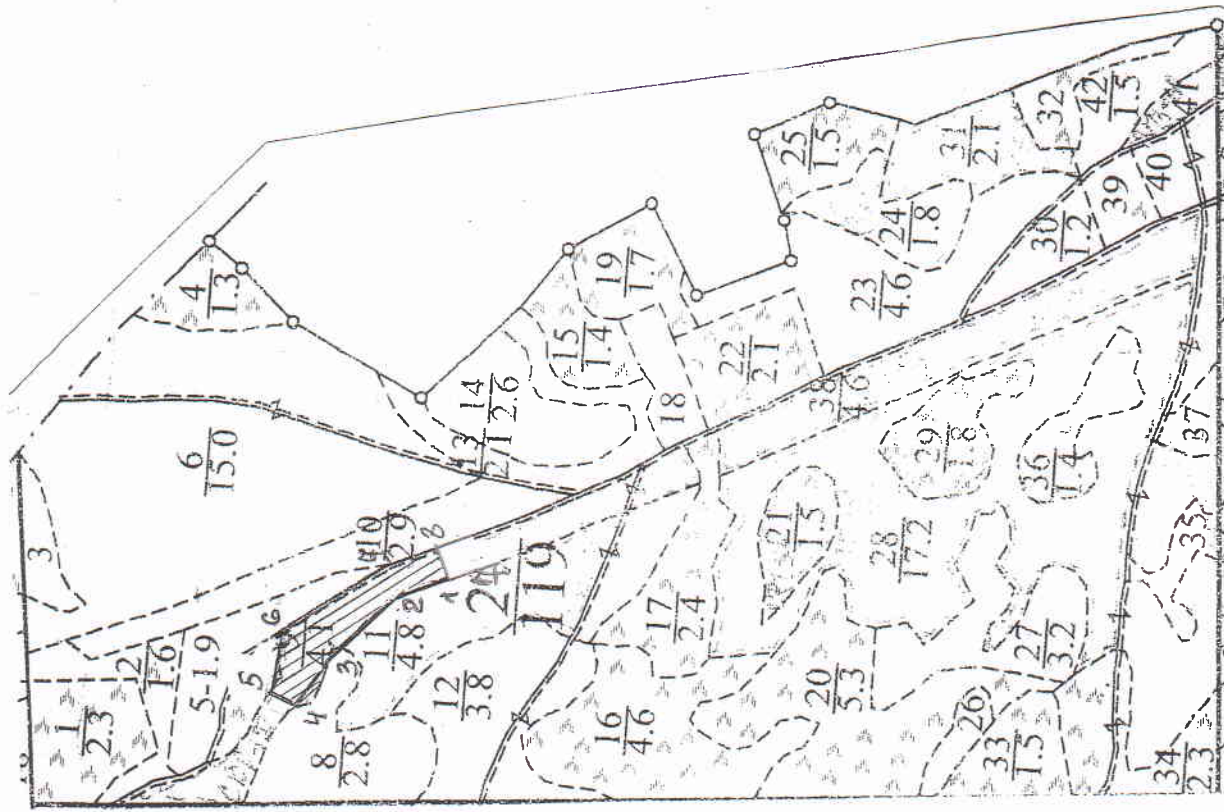

# ПЛАНЧИК

ДП "СВЕРОДОНЕЦЬКЕ ЛІСОМИСЛИВСЬКЕ ГОСПОДАРСТВО"

БОРІВСЬКЕ МИСЛИВСЬКЕ ТОВАРИСТВО

Участок відведено під СРС

на 2021\_ рік

Кв. № 27, такс вид. № 9,1, площа 0,95 га.

М 1:10000

№ ТОЧОК	РУМБИ	ДОВЖИНА, М
1-2	ПнЗ 30°	50
2-3	ПнЗ 55°	150
3-4	ПнЗ 40°	50
4-5	ПнС 24°	33
5-6	ПсС 80°	54
6-7	ПсС 44°	144
7-8	ПсС 30°	48
8-1	ПсЗ 59°	30