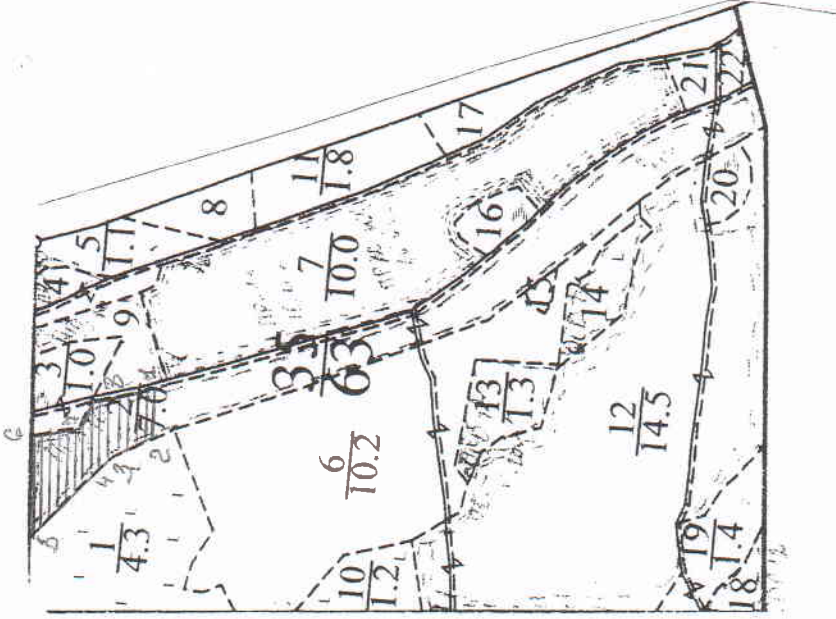

# ПЛАНЧИК

ДП "СВЕРГОДОНЕЦЬКЕ ЛІСОМИСЛИВСЬКЕ ГОСПОДАРСТВО"

БОРІВСЬКЕ МИСЛИВИСНИЦТВО

Участок відведено під СРС

на 2021\_ рік

Кв. № 35, такс вид. № 2,1, площа 0,95 га.

М 1:10000

№ ТОЧОК	РУМБИ	ДОВЖИНА, М
1-2	П <sub>93</sub> 85°	60 м
2-3	П <sub>н3</sub> 36°	55 м
3-4	П <sub>н3</sub> 84°	36 м
4-5	П <sub>н3</sub> 50°	84 м
5-6	П <sub>нС</sub> 80°	118 м
6-7	П <sub>9С</sub> 14°	62 м
7-8	П <sub>9С</sub> 64°	25 м
8-1	П <sub>9С</sub> 16°	44 м