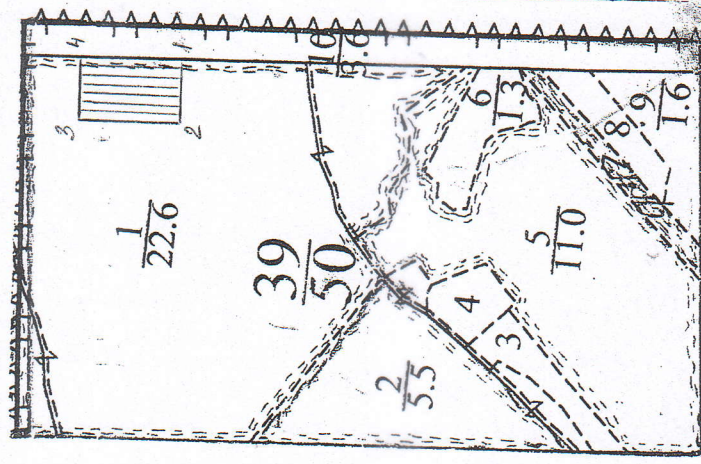

# ПЛАНЧИК

ДП "СЬВЕРОДОНЕЦЬКЕ ЛІСОМИСЛИВСЬКЕ ГОСПОДАРСТВО"

БОРІВСЬКЕ МИСЛИВЛІСНИЦТВО

Участок відведено під СРС

на 2021\_ рік

Кв. № 39, такс вид. № 1,1, площа 0,95 га.

М 1:10000

№ ТОЧОК	РУМБИ	ДОВЖИНА, М
1-2	Пг 3 82°	40
2-3	Пч 3 8°	136
3-4	Пч с 88°	40
4-1	Пг с 8°	136