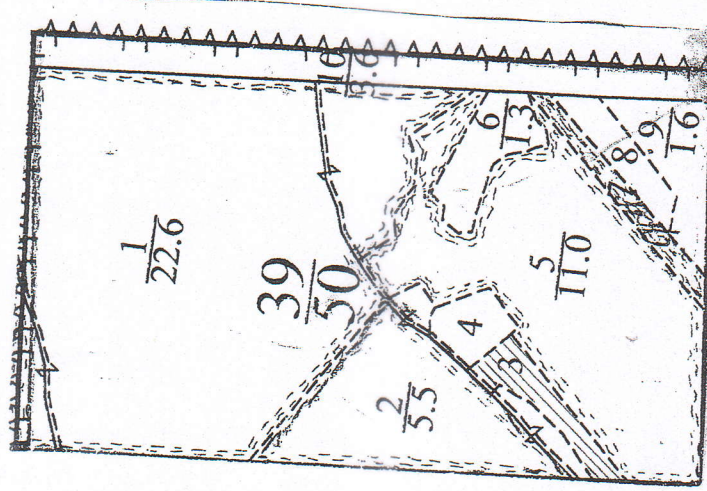

ПЛАНЧИК

ДП "СЄВЄРОДОНЕЦЬКЕ ЛІСОМИСЛИВСЬКЕ ГОСПОДАРСТВО"

БОРІВСЬКЕ _____ МИСЛИВЛІСНИЦТВО

Участок відведено під СРС

на 2021 _ рік

Кв. № 39, такс вид. № 3, 1, площа 0,95 га.

М 1:10000

№ ТОЧОК	РУМБИ	ДОВЖИНА, М

Виконав пом. лісничого Харченко А.С.