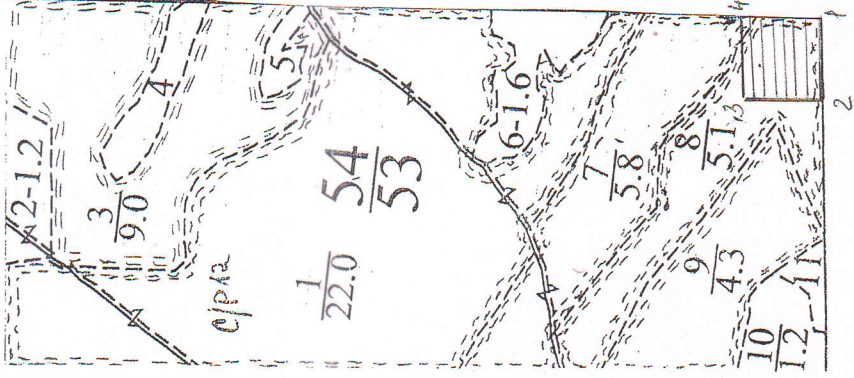

# ПЛАНЧИК

ДП "СЕВЕРОДОНЕЦЬКЕ ЛІСОМИСЛИВСЬКЕ ГОСПОДАРСТВО"

БОРІВСЬКЕ \_\_\_\_\_ МИСЛИВЛІСНИЦТВО

Участок відведено під СРС

на 2021\_ рік

Кв. № 54, такс вид. № 8,1, площа 0,95 га.

М 1:10000

№ ТОЧОК	РУМБИ	ДОВЖИНА, М
1-2	П <sub>г</sub> З 80°	100
2-3	П <sub>н</sub> З 10°	95
3-4	П <sub>н</sub> С 80°	100
4-1	П <sub>г</sub> С 10°	95

Виконав пом. лісничого Харченко А.С.