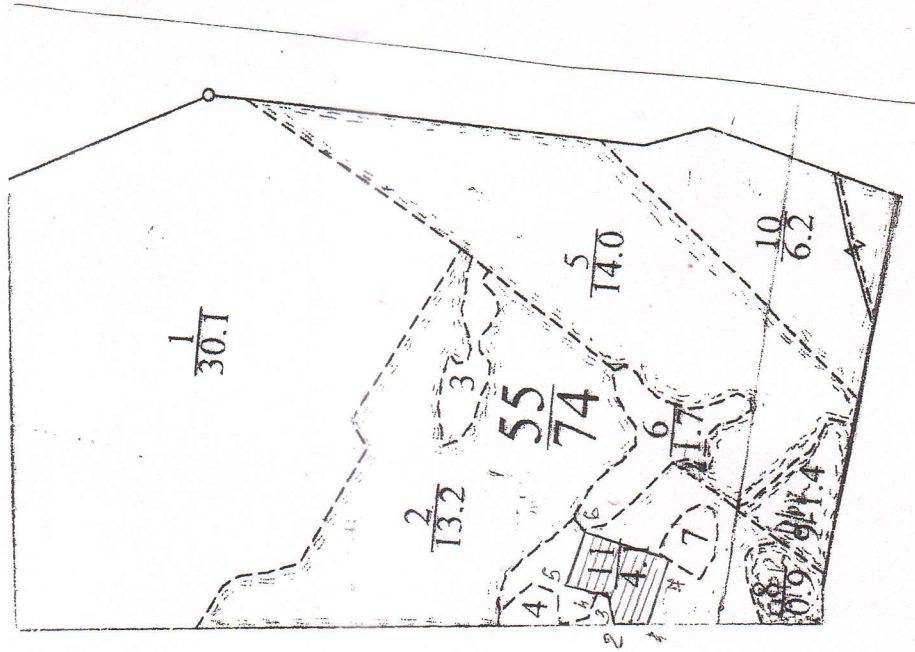

ПЛАНЧИК

ДП "СЄВЕРОДОНЄЦЬКЕ ЛІСОМИСЛИВСЬКЕ ГОСПОДАРСТВО"

БОРІВСЬКЕ МИСЛИВЛІСНИЦТВО

Участок відведено під СРС

на 2021_ рік

Кв. № 55, такс вид. № 11,1, площа 0,95 га.

М 1:10000

№ ТОЧОК	РУМБИ	ДОВЖИНА, М
1-2	ПнЗ 10°	38
2-3	ПнС 45°	52
3-4	ПнЗ 54°	31
4-5	ПнС 14°	35
5-6	ПнС 41°	90
6-4	ПнЗ 14°	116
4-1	ПнЗ 69°	90