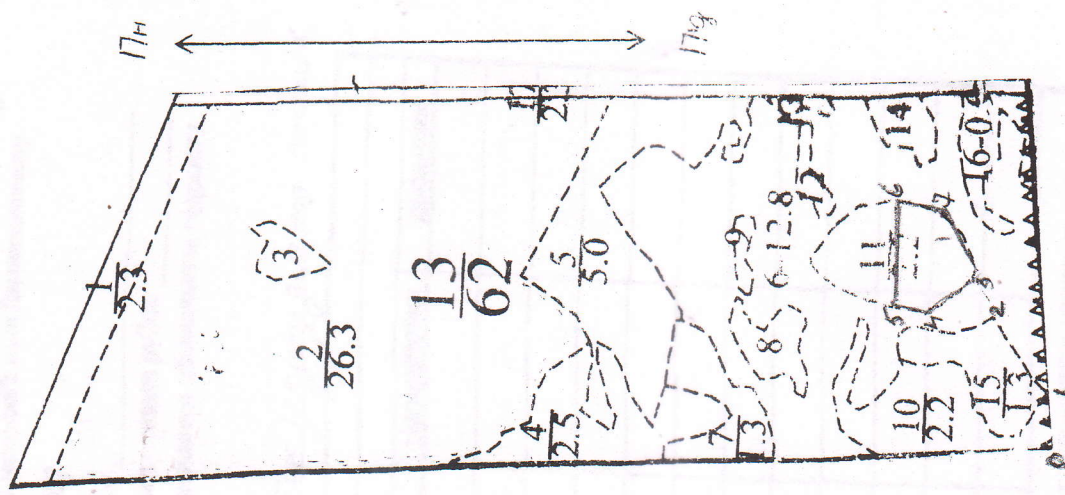

ПЛАНЧИК

ДП "СВЕРДОНОНЕЦЬКЕ ЛІСОМИСЛИВСЬКЕ ГОСПОДАРСТВО

Ободрибське МИСЛИВЛІСНИЦТВО

Участок відведено під С.Р.С

на 2022 рік
 Кв. № 13 такс вид. № 11 площа 99 га.

М 1:10000

№ ТОЧОК	РУМБИ	ДОВЖИНА, М
0-1	Сх-0	70
1-2	ЛНСК-52	120
2-3	ЛНСК-54	60
3-4	ЛНЗХ-39	70
4-5	ЛНЗХ-10	40
5-6	Сх-0	140
6-7	ЛНЗХ-14	60
7-3	ЛНЗХ-56	140