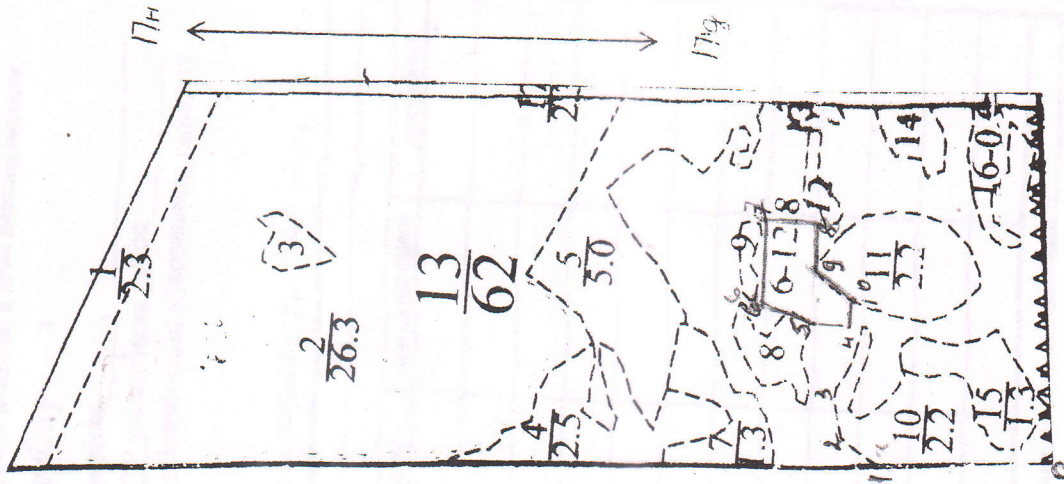

ПЛАНЧИК

ДП "СЕВЕРОДОНЕЦЬКЕ ЛІСОМИСЛИВСЬКЕ ГОСПОДАРСТВО

Слободівське МИСЛИВЛІСНИЦТВО

Участок відведено під С.Р.С

на 2022 рік

Кв. № 13 такс вид. № 6 площа 0,9 га.

М 1:10000

| № ТОЧОК | РУМБИ | ДОВЖИНА, М |
|---------|---------|------------|
| 0-1 | ЛК-0 | 240 |
| 1-2 | ЛМСК-37 | 70 |
| 2-3 | ЛМСК-77 | 60 |
| 3-4 | ЛГСК-66 | 90 |
| 4-5 | ЛМСК-6° | 70 |
| 5-6 | ЛМСК-20 | 90 |
| 6-7 | СХ-0 | 120 |
| 7-8 | ЛГ-0 | 80 |
| 8-9 | ЛЗХ-0 | 70 |
| 9-10 | ЛГЗК-38 | 70 |
| 10-4 | ЛМЗУ-85 | 40 |
| | | |
| | | |
| | | |
| | | |
| | | |