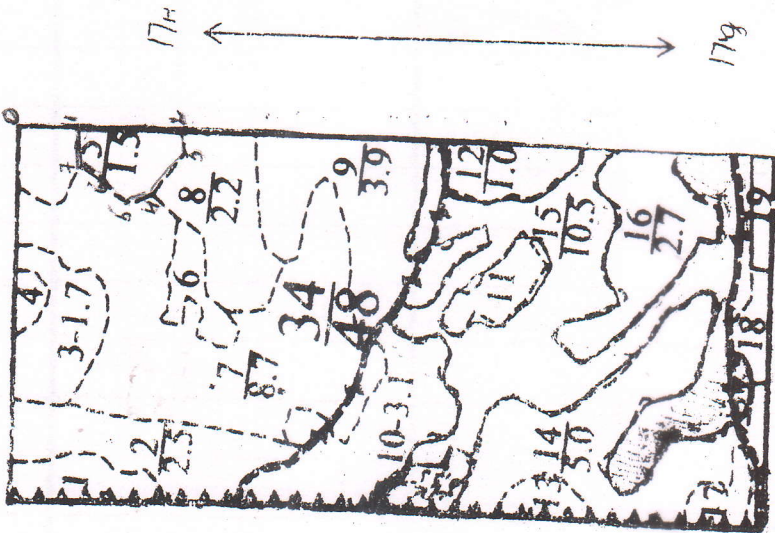

площа

99 га

М 1:10000

№ ТОЧКА	РУМБИ	ДОВЖИНА, М
0-1	ЛІГ-0	80
1-2	ЛІГ-0	200
2-3	ЛІГ ЗХ-75	30
3-4	ЛІМ ЗХ-55	70
4-5	ЛІМ ЗХ-27	40
5-6	ЛІМ СХ-32	40
6-7	ЛІМ СХ-40	40
7-1	СХ-0	50

Виконав *М. П. М. М. М.* Вм. *Вм. М. М. М. С. С.*