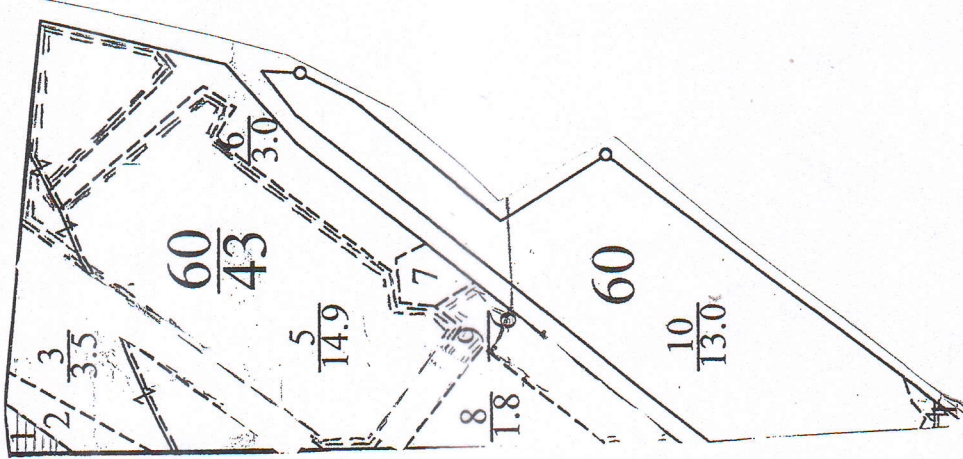

ПЛАНЧИК

ДП "СВЄРОДОНЕЦЬКЕ ЛІСОМИСЛИВСЬКЕ ГОСПОДАРСТВО"

БОРІВСЬКЕ МИСЛИВЛІСНИЦТВО

Участок відведено під СРС

на 2022_ рік

Кв. № 60, такс вид. № 1, площа 0,3 га.

М 1:10000

№ ТОЧОК	РУМБИ	ДОВЖИНА, М