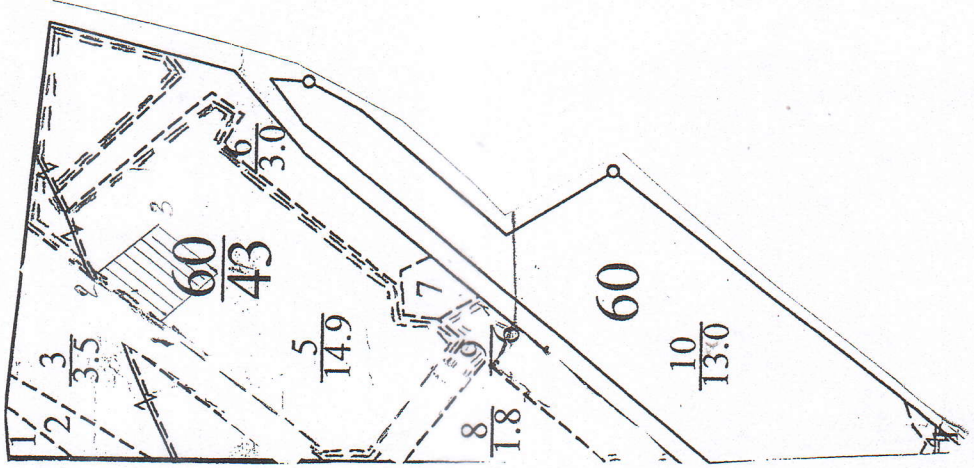

# ПЛАНЧИК

ДП "СЬВЕРОДОНЕЦЬКЕ ЛІСОМИСЛИВСЬКЕ ГОСПОДАРСТВО"

БОРІВСЬКЕ \_\_\_\_\_ МИСЛИВЛІСНИЦТВО

Участок відведено під СРС

на 2022\_ рік

Кв. № 60, такс вид. № 5,1, площа 0,95 га.

М 1:10000

№ ТОЧОК	РУМБИ	ДОВЖИНА, М
1-2	П <sub>в</sub> С 35°	100
1-4	П <sub>г</sub> С 58°	95
2-3	П <sub>г</sub> С 58°	95
3-4	П <sub>г</sub> З 36°	100