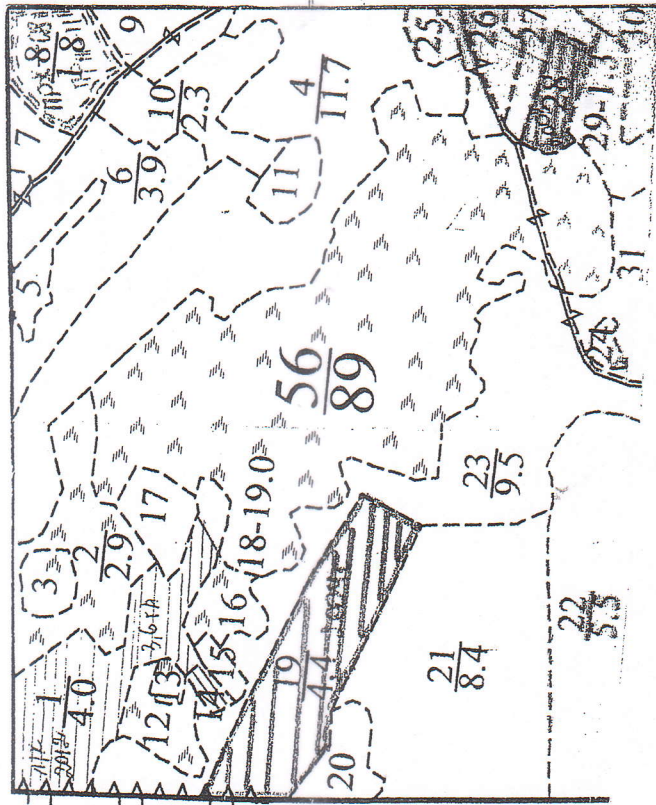

ПЛАНЧИК

ДП "СЄВЄРОДОНЄЦЬКЕ ЛІСОМИСЛИВСЬКЕ ГОСПОДАРСТВО"

БОРІВСЬКЕ

МИСЛИВЛІСНИЦТВО

Участок відведено під СРС

на 2022 рік

Кв. № 56, такс вид. № 14, площа 0,2 га.

М 1:10000

№ ТОЧОК	РУМБИ	ДОВЖИНА, М

Виконав пом. лісного Харченко А.С.